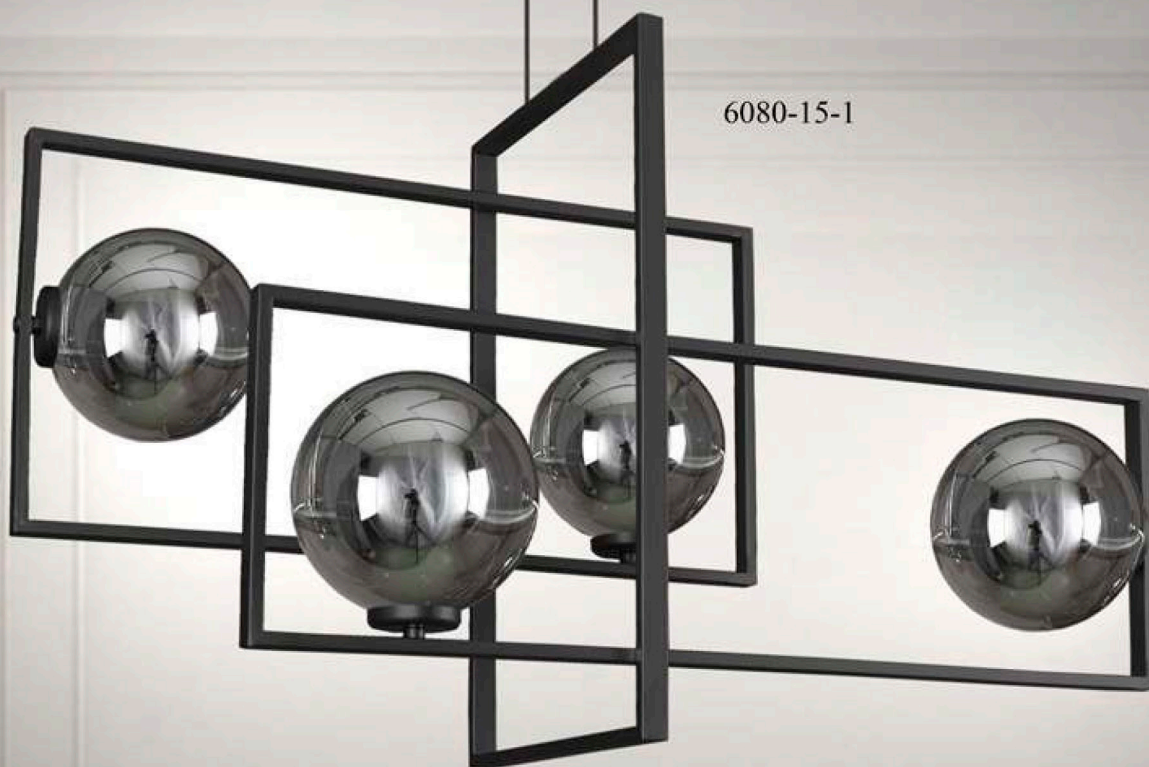

6080-15-1

Ref.	↔	↕	Bombilla	Puntos
6080-15-1	80	50	4E27	352
6080-1-3	80	50	4E27	352

Opal-1

Espejo-15

Ambar-16

Gajos Espejo-19

Gajos Ambar-20

Negro-1

Negro&amp;Oro-2

Oro-3

Plata-4

Champán-5

Crema-7

Blanco-8

6080-1-3